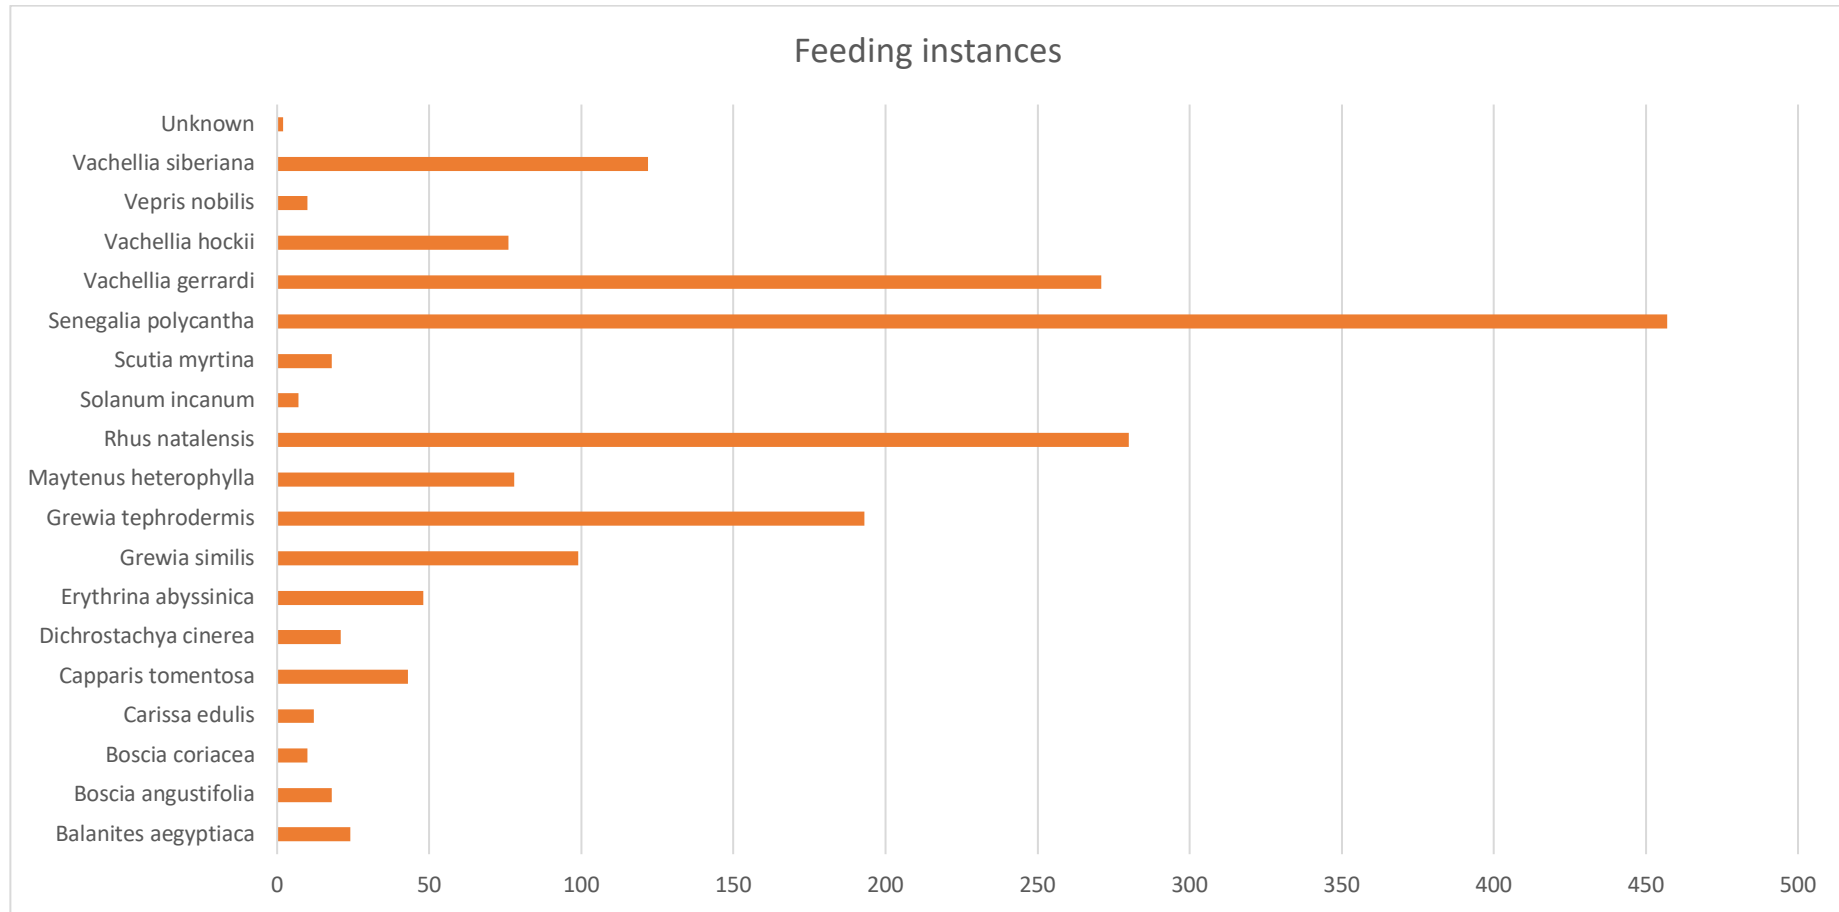

**Month:** May

**Observer:** Jotham, Fred, Nelson, Lindah

**Hour:** 7-8am 8-9am 9-10am 10-11am 11-12pm 12-1pm 1-2pm 2-3pm 3-4pm 4-5pm 5-6pm 6-7pm

**Activity**

Feeding					36	76	107	50				
Resting					41	52	86	38				
Ruminating					60	73	112	44				
Walking					43	67	64	32				
Grooming					15	26	41	18				
Sexual Behaviour					8	12	38	10				
Excretion					6	16	15	11				
Vigilance					27	42	37	18				
Interaction					4	4	4	0				
Drinking					1	1	4	0				
Other					7	0	0	0				
<b>Total</b>	<b>0</b>	<b>0</b>	<b>0</b>	<b>0</b>	<b>248</b>	<b>369</b>	<b>508</b>	<b>221</b>	<b>0</b>	<b>0</b>	<b>0</b>	<b>0</b>

## Appendix III: Diet Data